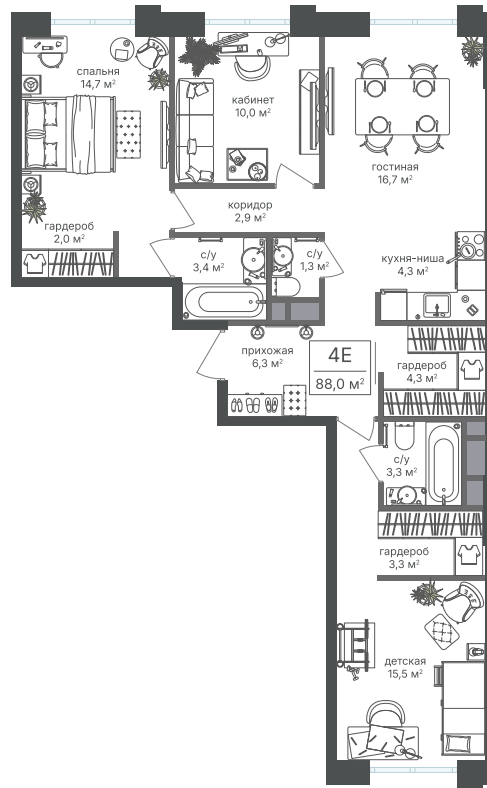

Номер: 25

4 КОМНАТНАЯ 88 м²

Отсканируйте QR-код
и смотрите на сайте
k7.rg-dev.ru

~~50 336 000 руб.~~

46 309 120 руб.

В ипотеку от 102 782 руб.

Скидка

Корпус	Корпус 7	Этаж	6
Секция	1	Сдача	4 кв. 2027

25.06.2026 00:15 (Мск)

Не является публичной офертой, цена может быть скорректирована.
Информация взята с сайта «k7.rg-dev.ru».

На генплане Корпус 7

4 комнатная 88 м²

25.06.2026 00:15 (Мск)

Не является публичной офертой, цена может быть скорректирована.
Информация взята с сайта «k7.rg-dev.ru».